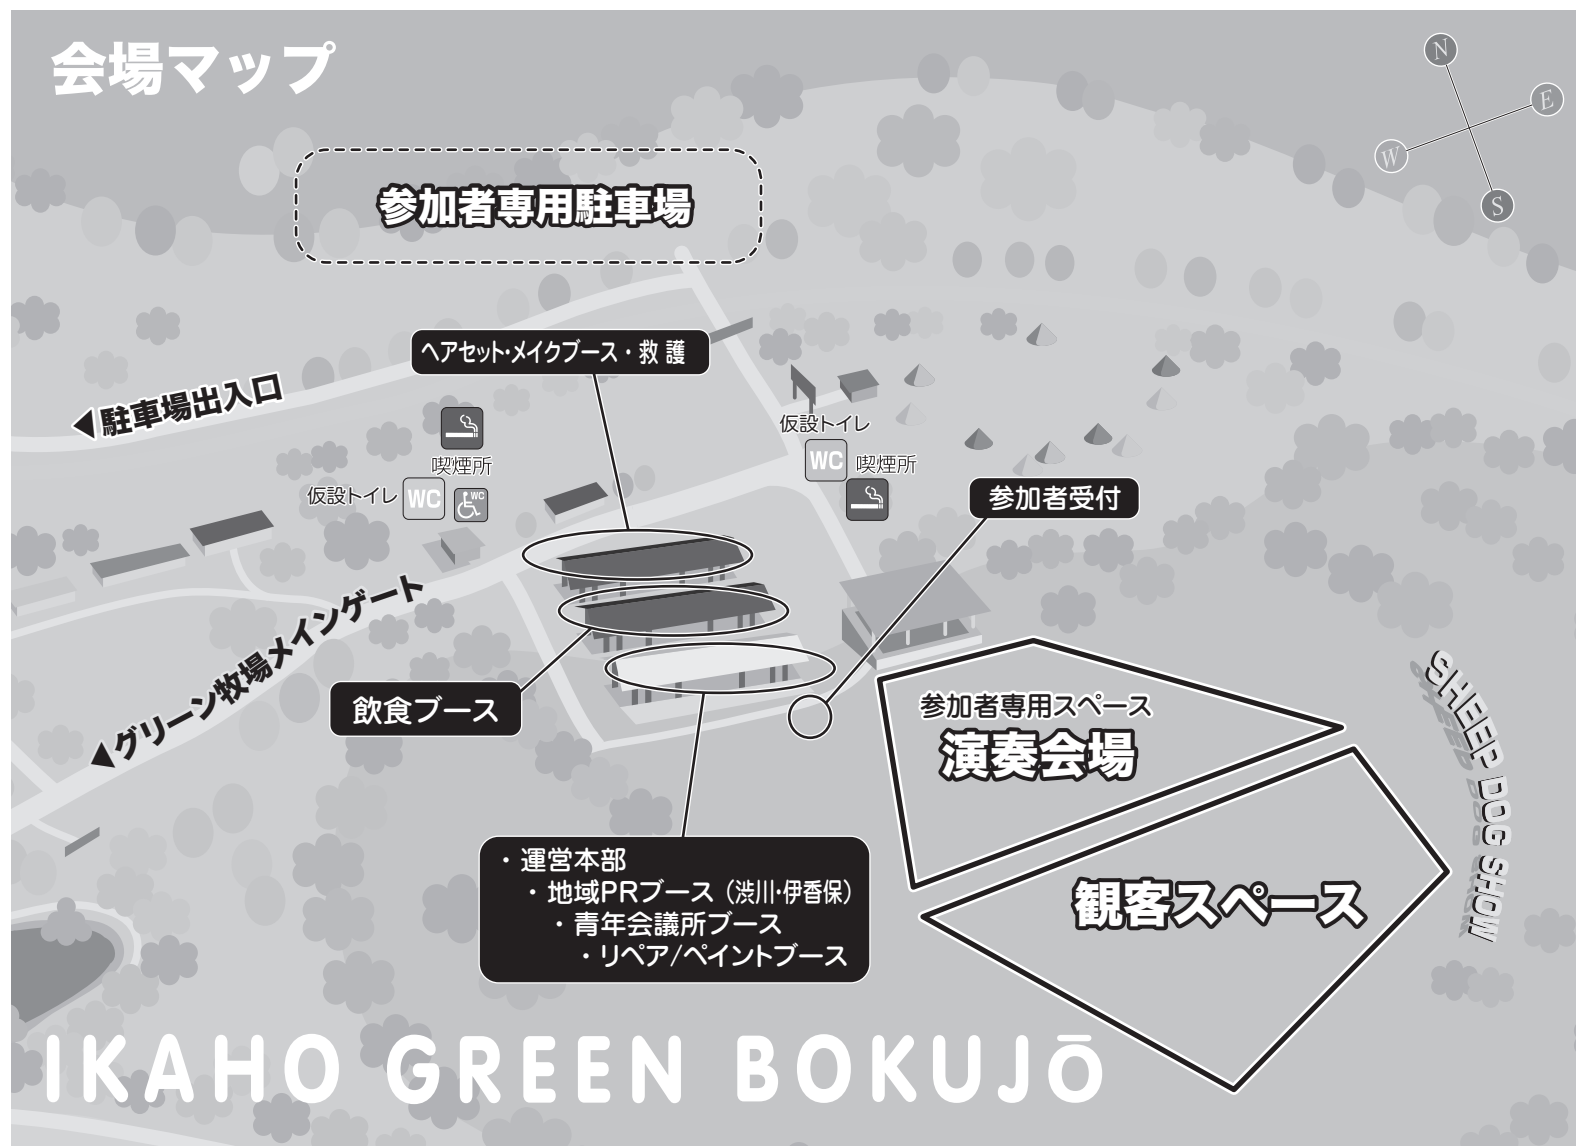

# 会場マップ

# 1000人 ROCK FES.GUNMA 2018

1000人 ROCK  
公式 Facebook

FES 開催当日も!  
ライブ配信や参加者フォトを  
随時配信!ぜひ会場内でも  
チェックして下さい。

- 会場には、参加者専用エリアがあります。受付で配布したリストバンドが目印となりますので、退場までは絶対に外さないでください。同伴者の方は参加者専用エリアに入ることが出来ませんのご注意ください。
- 本番は14時からです。それ以外の時間はブースのご利用や牧場内の散策など、自由にお過ごしください。
- 喫煙 (電子たばこ含む) は所定の喫煙所にてお願いします。その他の場所は全面禁煙です。
- 体調が悪くなってしまった方は遠慮せずに近くのスタッフやイベント本部までお申し付け下さい。