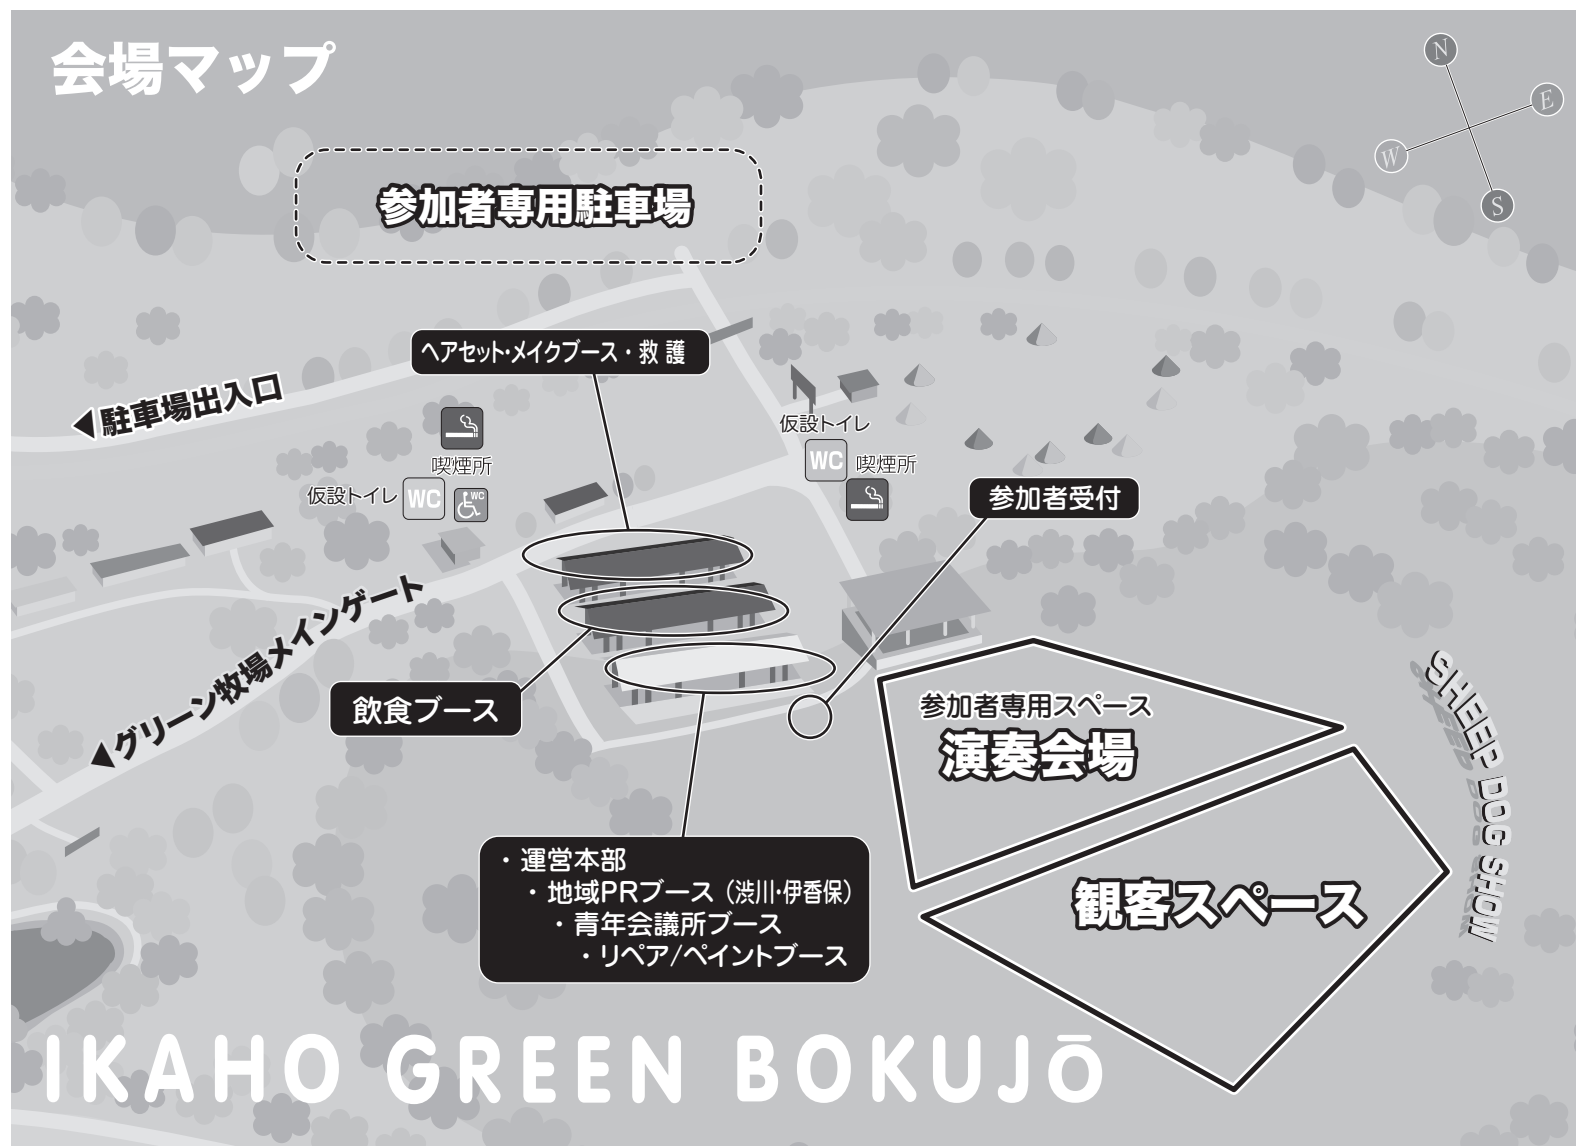

会場マップ

1000人 ROCK FES.GUNMA 2018

1000人 ROCK
公式 Facebook

FES 開催当日も!
ライブ配信や参加者フォトを
随時配信!ぜひ会場内でも
チェックして下さい。

- 会場には、参加者専用エリアがあります。受付で配布したリストバンドが目印となりますので、退場までは絶対に外さないでください。同伴者の方は参加者専用エリアに入ることが出来ませんのご注意ください。
- 本番は14時からです。それ以外の時間はブースのご利用や牧場内の散策など、自由にお過ごしください。
- 喫煙(電子たばこ含む)は所定の喫煙所にてお願いします。その他の場所は全面禁煙です。
- 体調が悪くなってしまった方は遠慮せずに近くのスタッフやイベント本部までお申し付け下さい。